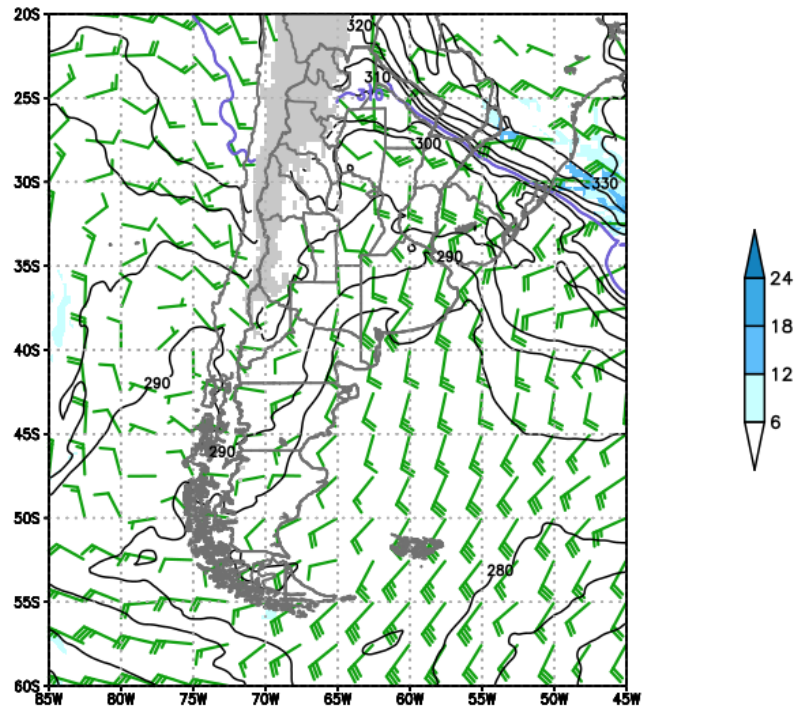

Migra sistema de alta presión desde el sudoeste del país asociado a la irrupción de aire fría.

Figura 1. Campo de presión reducida al nivel medio del mar, espesor geopotencial 1000-500 hPa y viento en superficie del 13.08.2019 00 Z según análisis modelo GFS. Fuente CIMA – DCAO.

TPE en 850 hPa y Criterio de Bonner.
Analisis – Tue 00Z13AUG2019