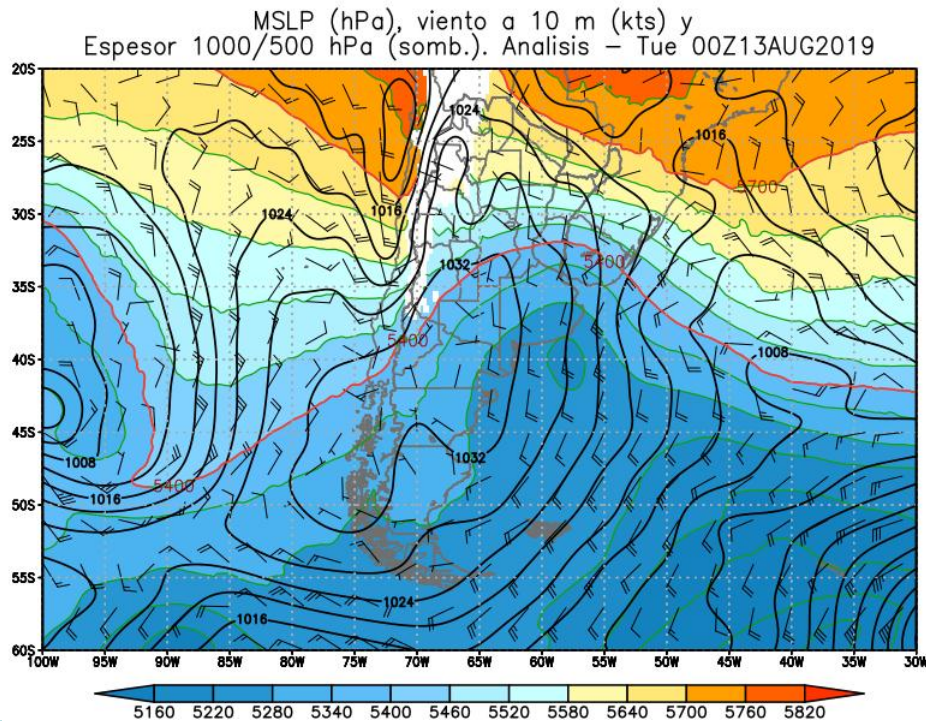

Migra sistema de alta presión desde el sudoeste del país asociado a la irrupción de aire fría.

Figura 1. Campo de presión reducida al nivel medio del mar, espesor geopotencial 1000-500 hPa y viento en superficie del 13.08.2019 00 Z según análisis modelo GFS. Fuente CIMA – DCAO.

TPE en 850 hPa y Criterio de Bonner.
Analisis – Tue 00Z13AUG2019

Sistema frontal en el NEA y viento del sector sur a lo largo de gran parte del país.

Figura 2. Viento en el nivel de 850 hPa, criterio de Bonner y temperatura potencial equivalente del 13.08.2019 00 Z según análisis modelo GFS. Fuente CIMA – DCAO.